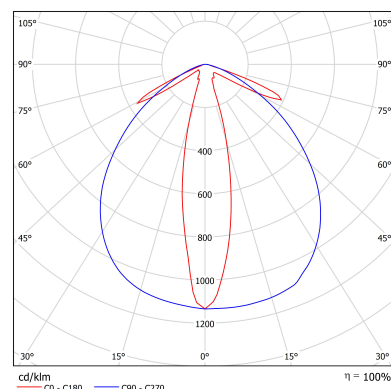

КРЕПЛЕНИЕ

Подвесное. Доступны другие варианты монтажа: скоба, поворотный кронштейн, рым-гайка, антивандальный кронштейн, а также Т, Г или Х-образное соединение светильников.

ТЕХНИЧЕСКИЕ ХАРАКТЕРИСТИКИ

Потребляемая мощность	60 Вт
Световой поток светильника	7 818 Лм
Кривая силы света	специальная 25x100°
Степень защиты корпуса	IP66
Температура эксплуатации	-20 ÷ +50 °С
Вид климатического исполнения	УХЛ3.1
Габариты	80x1500x60 мм
Вес	2,7 кг
Гарантийный срок	5 лет