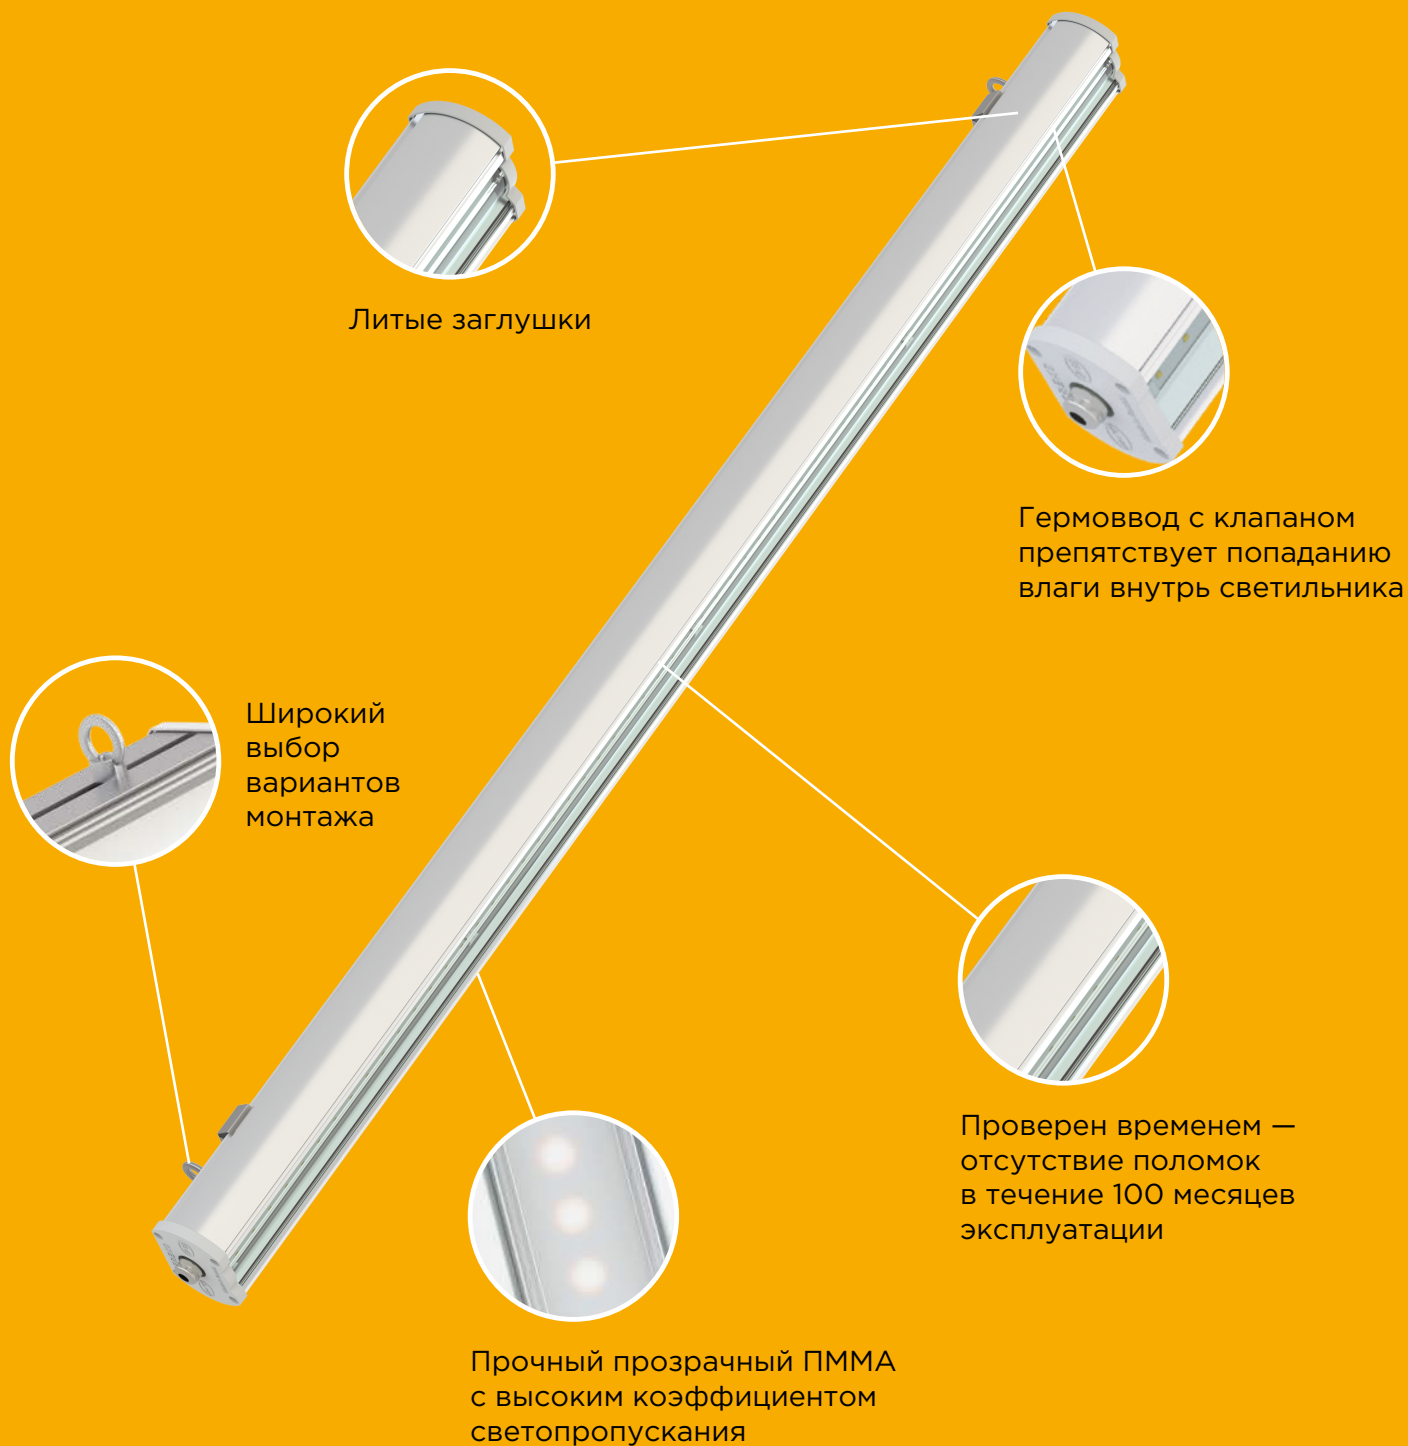

СВЕТОДИОДНЫЙ СВЕТИЛЬНИК ДСО 01-60-850-25x100

cos φ
0,96

NICHIA
LED

RA
>80

IP 66

130
Лм/Вт

5
лет
гарантии

Универсальный светильник для освещения производственных, общественных, торговых помещений, кассовых зон, паркингов, складов, фудкортов и других объектов.

ФЕРЕКС

СВЕТОДИОДНЫЙ СВЕТИЛЬНИК ДСО 01-60-850-25x100

КОРПУС

Сплав алюминия с анодированным покрытием.

ОПТИКА

ПММА.

ИСТОЧНИК СВЕТА

Высокоэффективные светодиоды Nichia.
Ресурс работы не менее 100 000 часов.

КРЕПЛЕНИЕ

Подвесное. Доступны другие варианты монтажа: скоба, поворотный кронштейн, рым-гайка, антивандальный кронштейн, а также Т, Г или Х-образное соединение светильников.

ТЕХНИЧЕСКИЕ ХАРАКТЕРИСТИКИ

Потребляемая мощность	60 Вт
Световой поток светильника	7 818 Лм
Кривая силы света	специальная 25x100°
Степень защиты корпуса	IP66
Температура эксплуатации	-20 ÷ +50 °С
Вид климатического исполнения	УХЛ3.1
Габариты	80x1500x60 мм
Вес	2,7 кг
Гарантийный срок	5 лет