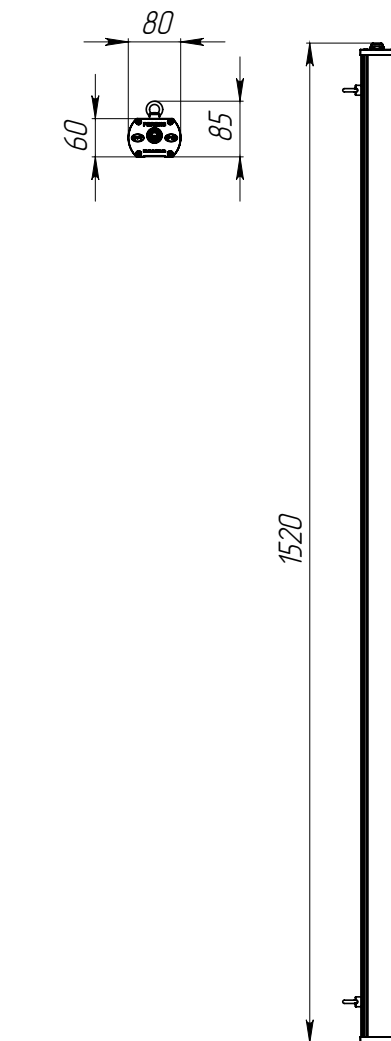

КРЕПЛЕНИЕ

Подвесное. Доступны другие варианты монтажа: скоба, поворотный кронштейн, рым-гайка, антивандальный кронштейн, а также Т, Г или Х-образное соединение светильников.

ТЕХНИЧЕСКИЕ ХАРАКТЕРИСТИКИ

Потребляемая мощность	60 Вт
Световой поток светильника	7 818 Лм
Кривая силы света	специальная 25x100°
Степень защиты корпуса	IP66
Температура эксплуатации	-20 ÷ +50 °С
Вид климатического исполнения	УХЛ3.1
Габариты	80x1500x60 мм
Вес	2,7 кг
Гарантийный срок	5 лет